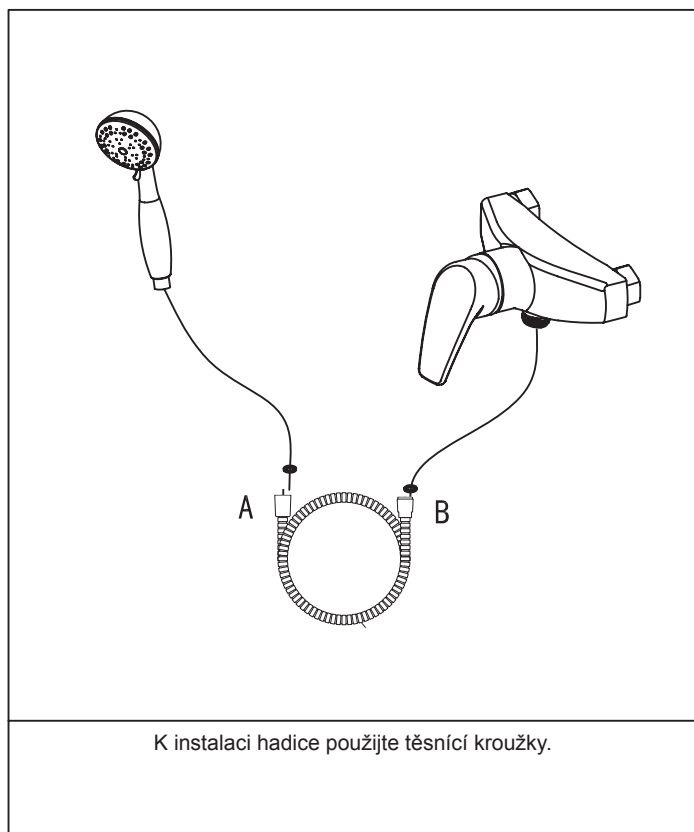

Montážní návod

Sprchová hadice SilverShine z odolného plastu 150 / 200 cm 914.00 / 914.02

Kontrola úplnosti balení

Seznam položek balení:

Prosím zkontrolujte si obsah balení a v případě nesrovnalostí nás kontaktujte.

Položka	Název položky	Počet
1.)	Flexibilní hadice	1 ks
2.)	Těsnící kroužek	2 ks

Aby byl výrobek dlouhodobě pěkný, dodržujte prosím tyto zásady:

1. Na čištění výrobku používejte RAVAK Cleaner Chrome, nebo čistou teplou vodu, popř. jiné neagresivní přípravky, které nenaruší povrchovou vrstvu chromu.
2. Na sušení povrchu výrobku používejte měkkou, jemnou tkaninu - zamezíte tak poškrábání povrchu.
3. V žádném případě nepoužívejte přípravky s obsahem chloru nebo kyselin, ani čističe s obsahem jemného písku.