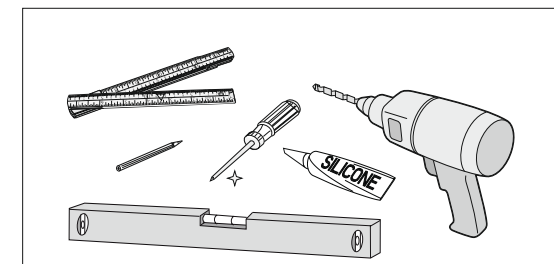

5

CZ/SK let záruky
DE Jahre Garantie
GB years of guarantee
HU év garancia
PL lat gwarancji
RUS лет гарантии
UA рокив гарантії